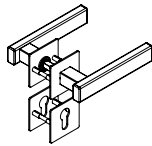

CUBICO PIATTA S QUATTRO Schlüsselosetten PZ
CUBICO PIATTA S QUATTRO Roses PZ