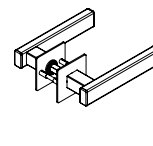

## CUBICO PIATTA S QUATTRO

Edelstahl matt

GRIFFWERK Türdrückergarnitur geeignet für den Einsatz im Privatbereich

- Drücker festdrehbar gelagert auf der ultraflachen Edelstahl-Rosette (2,0mm) mit integriertem Hochhalte Mechanismus
- Gleitlager für eine dauerhafte, geschmeidige und geräuschlose Funktion ohne Wartungsaufwand
- PRONTO-FIX Schnellmontage mit Rastersicherung
- Madenschraube unsichtbar von unten eingeschraubt und mit Schraubensicherung gesichert
- 8mm Vierkantstift
- Drückergarnitur im eingebauten Zustand ohne sichtbare Schrauben/Montage- oder Demontageöffnungen im Sichtbereich
- Drücker auch verwendbar mit Sicherheitsbeschlägen, Glastürschlössern und Fenstergriffen
- Standardtürstärke: 40-45 mm

## CUBICO PIATTA S QUATTRO

satin stainless steel

GRIFFWERK door lever handle suitable for home use

- Lever handle swivel-mounted on ultra-smooth stainless steel rose (2.0mm) with integrated lifting mechanism
- Slide bearing for durable, smooth, silent and maintenance-free operation
- PRONTO-FIX rapid installation with gridlock
- Concealed grub screw inserted from below and secured with thread lock
- 8mm square spindle
- Built-in lever handle with no visible screws/fixing or removal holes in the visible surface
- Lever handle also suitable for security fittings, glass door locks and window handles
- standard door thickness: 40-45mm

CUBICO PIATTA S QUATTRO Schlüsselosetten BB  
*CUBICO PIATTA S QUATTRO Roses BB*

CUBICO PIATTA S QUATTRO Schlüsselosetten PZ  
*CUBICO PIATTA S QUATTRO Roses PZ*

CUBICO PIATTA S QUATTRO Schlüsselosetten WC  
*CUBICO PIATTA S QUATTRO Roses WC*

Schutzbeschlag TITANO SB 884  
außen: Langschild mit Kernziehschutz, innen: Langschild  
*Security fitting TITANO SB 884 outside: longplate with key-rose anti-tamper, inside: longplate*

Schutz-Rosetten-Garnitur R2/PZ Außen Knopf R2 + Schutzrosette ohne Kernziehschutz. Innen Drückerrosette + PZ Rosette  
*Protection Rose Set R2/PZ outside knob R2 with key rose PZ, inside lever rose + PZ Rose*