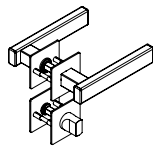

## CUBICO PIATTA S QUATTRO

Edelstahl matt

GRIFFWERK Türdrückergarnitur geeignet für den Einsatz im Privatbereich

- Drücker festdrehbar gelagert auf der ultraflachen Edelstahl-Rosette (2,0mm) mit integriertem Hochhalte Mechanismus
- Gleitlager für eine dauerhafte, geschmeidige und geräuschlose Funktion ohne Wartungsaufwand
- PRONTO-FIX Schnellmontage mit Rastersicherung
- Madenschraube unsichtbar von unten eingeschraubt und mit Schraubensicherung gesichert
- 8mm Vierkantstift
- Drückergarnitur im eingebauten Zustand ohne sichtbare Schrauben/Montage- oder Demontageöffnungen im Sichtbereich
- Drücker auch verwendbar mit Sicherheitsbeschlägen, Glastürschlössern und Fenstergriffen
- Standardtürstärke: 40-45 mm

## CUBICO PIATTA S QUATTRO

satin stainless steel

GRIFFWERK door lever handle suitable for home use

- Lever handle swivel-mounted on ultra-smooth stainless steel rose (2.0mm) with integrated lifting mechanism
- Slide bearing for durable, smooth, silent and maintenance-free operation
- PRONTO-FIX rapid installation with gridlock
- Concealed grub screw inserted from below and secured with thread lock
- 8mm square spindle
- Built-in lever handle with no visible screws/fixing or removal holes in the visible surface
- Lever handle also suitable for security fittings, glass door locks and window handles
- standard door thickness: 40-45mm

CUBICO PIATTA S QUATTRO Schlüsselosetten BB  
*CUBICO PIATTA S QUATTRO Roses BB*

CUBICO PIATTA S QUATTRO Schlüsselosetten PZ  
*CUBICO PIATTA S QUATTRO Roses PZ*

CUBICO PIATTA S QUATTRO Schlüsselosetten WC  
*CUBICO PIATTA S QUATTRO Roses WC*

Schutzbeschlag TITANO SB 884  
außen: Langschild mit Kernziehschutz, innen: Langschild  
*Security fitting TITANO SB 884 outside: longplate with key-rose anti-tamper, inside: longplate*

Schutz-Rosetten-Garnitur R2/PZ Außen Knopf R2 + Schutzrosette ohne Kernziehschutz. Innen Drückerrosette + PZ Rosette  
*Protection Rose Set R2/PZ outside knob R2 with key rose PZ, inside lever rose + PZ Rose*