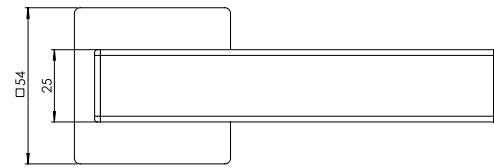

## CUBICO PIATTA S QUATTRO

Edelstahl matt

GRIFFWERK Türdrückergarnitur geeignet für den Einsatz im Privatbereich

- Drücker festdrehbar gelagert auf der ultraflachen Edelstahl-Rosette (2,0mm) mit integriertem Hochhalte Mechanismus
- Gleitlager für eine dauerhafte, geschmeidige und geräuschlose Funktion ohne Wartungsaufwand
- PRONTO-FIX Schnellmontage mit Rastersicherung
- Madenschraube unsichtbar von unten eingeschraubt und mit Schraubensicherung gesichert
- 8mm Vierkantstift
- Drückergarnitur im eingebauten Zustand ohne sichtbare Schrauben/Montage- oder Demontageöffnungen im Sichtbereich
- Drücker auch verwendbar mit Sicherheitsbeschlägen, Glastürschlössern und Fenstergriffen
- Standardtürstärke: 40-45 mm

## CUBICO PIATTA S QUATTRO

satin stainless steel

GRIFFWERK door lever handle suitable for home use

- Lever handle swivel-mounted on ultra-smooth stainless steel rose (2.0mm) with integrated lifting mechanism
- Slide bearing for durable, smooth, silent and maintenance-free operation
- PRONTO-FIX rapid installation with gridlock
- Concealed grub screw inserted from below and secured with thread lock
- 8mm square spindle
- Built-in lever handle with no visible screws/fixing or removal holes in the visible surface
- Lever handle also suitable for security fittings, glass door locks and window handles
- standard door thickness: 40-45mm