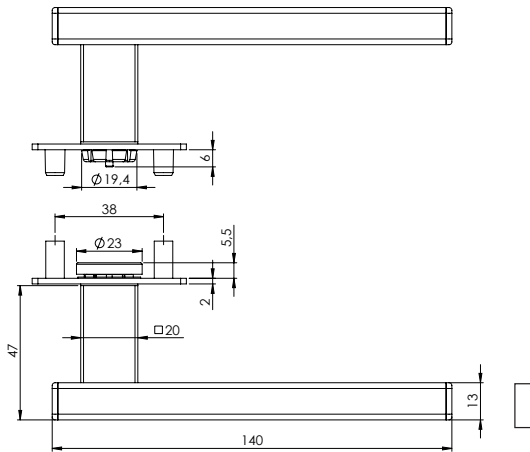

## CUBICO PIATTA S QUATTRO

Edelstahl matt

GRIFFWERK Türdrückergarnitur geeignet für den Einsatz im Privatbereich

- Drücker festdrehbar gelagert auf der ultraflachen Edelstahl-Rosette (2,0mm) mit integriertem Hochhalte Mechanismus
- Gleitlager für eine dauerhafte, geschmeidige und geräuschlose Funktion ohne Wartungsaufwand
- PRONTO-FIX Schnellmontage mit Rastersicherung
- Madenschraube unsichtbar von unten eingeschraubt und mit Schraubensicherung gesichert
- 8mm Vierkantstift
- Drückergarnitur im eingebauten Zustand ohne sichtbare Schrauben/Montage- oder Demontageöffnungen im Sichtbereich
- Drücker auch verwendbar mit Sicherheitsbeschlägen, Glastürschlössern und Fenstergriffen
- Standardtürstärke: 40-45 mm

## CUBICO PIATTA S QUATTRO

satin stainless steel

GRIFFWERK door lever handle suitable for home use

- Lever handle swivel-mounted on ultra-smooth stainless steel rose (2.0mm) with integrated lifting mechanism
- Slide bearing for durable, smooth, silent and maintenance-free operation
- PRONTO-FIX rapid installation with gridlock
- Concealed grub screw inserted from below and secured with thread lock
- 8mm square spindle
- Built-in lever handle with no visible screws/fixing or removal holes in the visible surface
- Lever handle also suitable for security fittings, glass door locks and window handles
- standard door thickness: 40-45mm