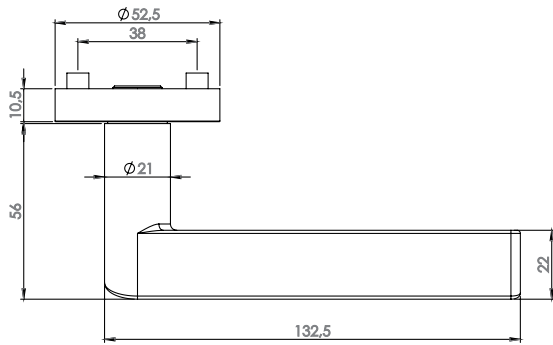

- Drücker festdrehbar gelagert auf der zweiteiligen Rosette mit integriertem Hochhalte-mechanismus
- unsichtbare Verankerung der Rosette auf dem Türblatt
- Gleitlager für eine dauerhafte, geschmeidige und geräuschlose Funktion ohne Wartungsaufwand
- Verschraubung mit M4-Schrauben
- Madenschraube unsichtbar von unten eingeschraubt und mit Schraubensicherung gesichert
- 8mm Vierkantstift
- Drückergarnitur im eingebauten Zustand ohne sichtbare Schrauben/Montage- oder Demontageöffnungen im Sichtbereich
- Drücker auch verwendbar mit Sicherheitsbeschlägen Glastürschlössern und Fenstergriffen
- Standardtürstärke: 34-45 mm
- **Klassifizierung 4|7|-|0|0|2|0|B**

LEAF LIGHT Schraub,
Ausführungen: BB, PZ, WC,
Blind, RZ

LEAF LIGHT screw rose,
Options: BB, PZ, WC, Blind, RZ

LEAF LIGHT Schraub Wechselgarnitur
Ausführungen: PZ, RZ
mit Knopf RZ

LEAF LIGHT screw rose change set
Options: PZ, RZ
with knob RZ

- Lever handle swivel-mounted on two-part rose with integrated retaining mechanism
- Concealed mounting of rose on door leaf
- Slide bearing for durable, smooth, silent and maintenance-free operation
- Attached with M4 screws
- Concealed grub screw inserted from below and secured with thread lock
- 8mm square spindle
- Built-in lever handle with no visible screws/fixing or removal holes in the visible surface
- Lever handle also suitable for security fittings, glass door locks and window handles
- Standard door thickness: 34-45mm
- **Classification 4|7|-|0|0|2|0|B**