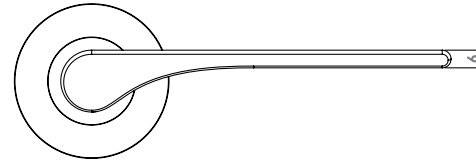

- Drücker festdrehbar gelagert auf der zweiteiligen Rosette mit integriertem Hochhalte-mechanismus
- unsichtbare Verankerung der Rosette auf dem Türblatt
- Gleitlager für eine dauerhafte, geschmeidige und geräuschlose Funktion ohne Wartungsaufwand
- Verschraubung mit M4-Schrauben
- Madenschraube unsichtbar von unten eingeschraubt und mit Schraubensicherung gesichert
- 8mm Vierkantstift
- Drückergarnitur im eingebauten Zustand ohne sichtbare Schrauben/Montage- oder Demontageöffnungen im Sichtbereich
- Drücker auch verwendbar mit Sicherheitsbeschlägen Glastürschlössern und Fenstergriffen
- Standardtürstärke: 34-45 mm
- **Klassifizierung 4|7|-|0|0|2|0|B**

LEAF LIGHT Schraub,
Ausführungen: BB, PZ, WC,
Blind, RZ

LEAF LIGHT screw rose,
Options: BB, PZ, WC, Blind, RZ

LEAF LIGHT Schraub Wechselgarnitur
Ausführungen: PZ, RZ
mit Knopf RZ

LEAF LIGHT screw rose change set
Options: PZ, RZ
with knob RZ

Buntbart BB
key hole

Profilzylinder PZ
euro profile

Standard WC
Rosette

WC/bath standard
Rose

Fenstergriff
unverschließbar

Window levers
non-lockable

Schlosskasten PURISTO S*
Edelstahl matt mit Drücker
LEAF LIGHT

Kombischutzbeschlag
TITANO SB_880
außen: Langschild
mit Kernziehschutz,
innen: Kombi-Rosettensatz

Combined security fitting
TITANO SB_880
outside: longplate with
key-rose anti-tamper,
inside: combined rose set